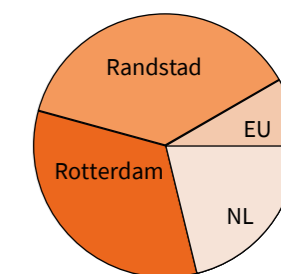

Herkomst bezoekers

Gemiddeld 22.000 bezoeken per jaar