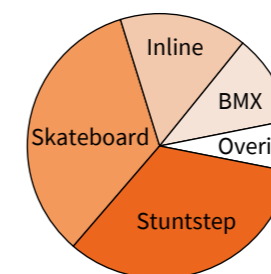

SKATELAND ROTTERDAM

20 JAAR SKATELAND ROTTERDAM

Stichting Skateland is in 1997 opgericht in Den Haag. Initieel om in de zomer de IJshockeyhal in De Uithof te kunnen gebruiken als skatepark. De behoefte was zo groot dat al gauw een vaste locatie in Den Haag volgde. Vrij snel daarna (in 1999) opende een tweede vestiging aan de Piekstraat in Rotterdam.

20 Jaar later is Skateland Rotterdam nog steeds een begrip in de skatewereld en blijft het haar oorspronkelijke formule trouw:

“Skateland Rotterdam is een laagdrempelige indoor voorziening waar iedereen op een veilige en verantwoorde manier kan sporten op ‘wieltjes’.”

Het open karakter van Skateland maakt het makkelijk voor starters om zich een individuele sport eigen te maken. Meerdere sporters hebben zich in deze vertrouwde omgeving ontwikkeld van beginner tot (semi-) prof.

HET SKATEPARK

Met 2600 m² is Skateland Rotterdam één van de grootste skateparken van Nederland. Het park is onderverdeeld in diverse sectoren, en is in de afgelopen 20 jaar veelvuldig verbouwd om te blijven voldoen aan de vraag van de dynamische groep gebruikers.

SKATELAND ZOEKT JOU

De medewerkers van Skateland staan klaar om een opbouwende samenwerking aan te gaan met bedrijven, personen of organisaties die willen helpen om Skateland de komende jaren gezond te houden. Skateland wil op die manier kunnen blijven ontwikkelen en inspelen op de behoeften van de gebruikers.

Skateland is op zoek naar jou!

BEREIK EN DOELGROEPEN