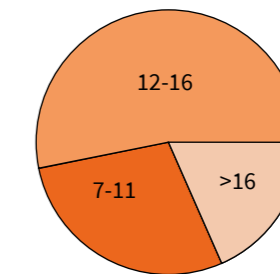

Leeftijd bezoekers